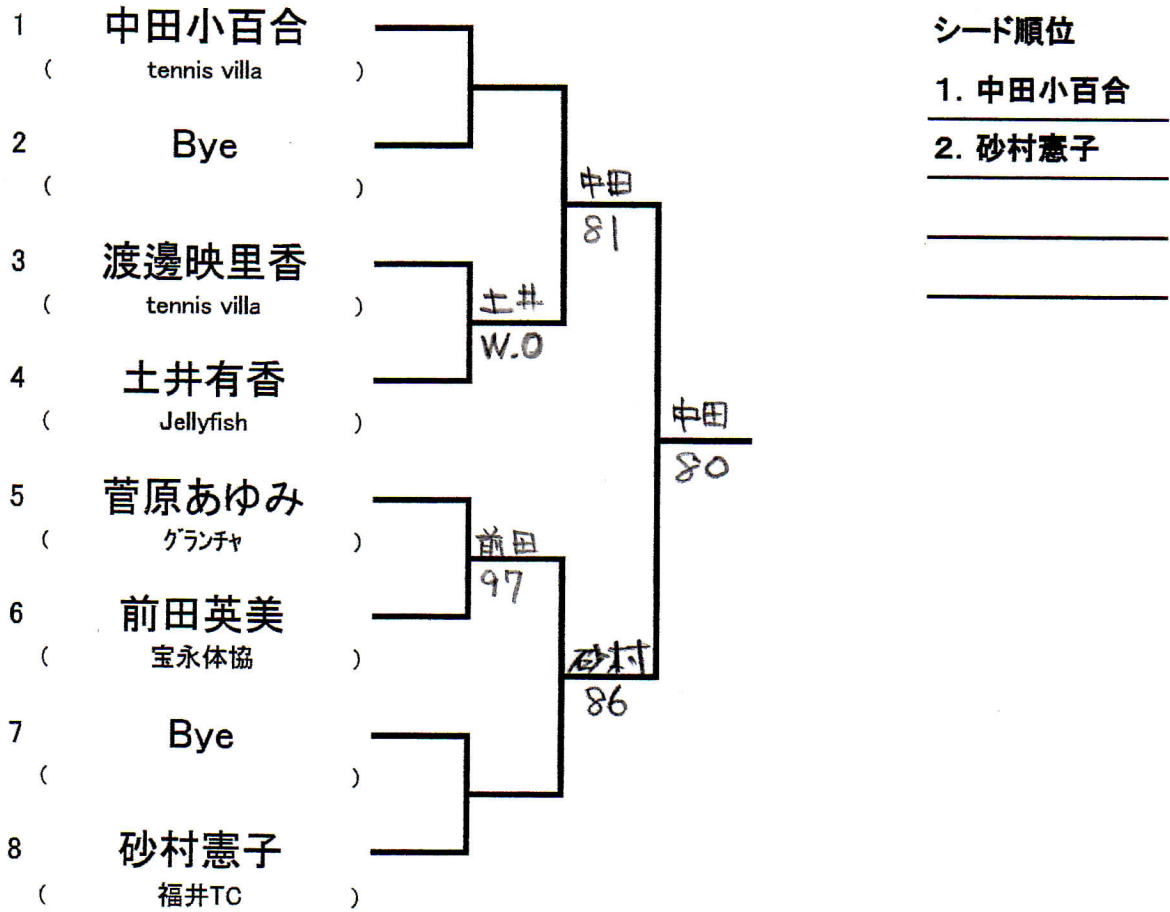

第44回福井市テニス選手権大会 シングルス ~男子~ (18)

福井市わかばテニスコート 平成24年9月8日(土)【予備日:9月22日(土)】

シード順位	選手名	所属	スコア	対戦相手	スコア	結果
1	山崎雄一	グランチャ	81	山崎	81	勝利
2	近藤靖浩	ヤスマGTC	80	近藤	80	勝利
3	岩田雅広	セーレンTC	85	小川	85	勝利
4	小川政宏	宝永体協	80	小川	80	勝利
5	本多 桂	グランチャ	81	小川	81	勝利
6	横井勇輔	セーレンTC	85	阪本	85	勝利
7	阪本峰大	tennis villa	83	井上	83	勝利
8	清水信之	三谷商事TC	84	井上	84	勝利
9	Bye					
10	井上達裕	順化テニス倶楽部	82	西田	82	勝利
11	山崎恒央	三谷商事TC	86	北川	86	勝利
12	Bye					
13	北川敬喜	虎子浪TC	85	北川	85	勝利
14	田中康裕	セーレンTC	83	藤村	83	勝利
15	藤村真吾	tennis villa	84	西田	84	勝利
16	堀川 諒	東安居TC	82	堀川	82	勝利
17	山形章夫	Let's play	63,RET	西田	63,RET	敗退
18	近藤幸治	県庁TC	82	西田	82	勝利
19	西田浩之	tennis villa	82	西田	82	勝利
20	佐々木和宣	順化テニス倶楽部				

- シード順位
1. 山崎雄一
 2. 佐々木和宣
 3. 山崎恒央
 4. 井上達裕

- 1位 西田 浩之 (tennis villa)
- 2位 小川 政宏 (宝永体協)
- 3位 井上 達裕 (順化テニス倶楽部)
- 北川 敬喜 (虎子浪TC)

第44回福井市テニス選手権大会 シングルス ~女子~ (6)

福井市わかばテニスコート 平成24年9月8日(土)【予備日:9月22日(土)】

1位 中田小百合
(tennis villa)